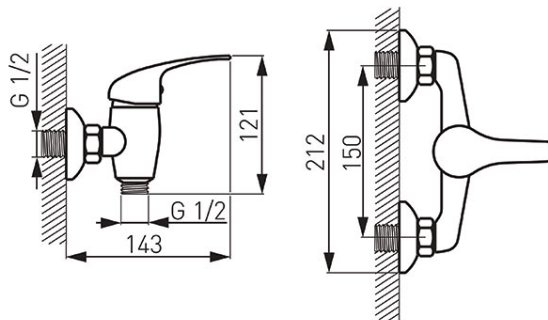

Šifra proizvoda: **92060/1.0**

Titania Iris - zidna mješalica za tuš

<https://www.ferrocroatia.hr/product-3891-9206010.html>

Pojedinačno pakiranje: **1, s barkodom za maloprodaju**

Skupno pakiranje: **15**

- zidna mješalica za tuš
- keramički regulator
- zidna montaža
- Ekscentrični razmak spoja G1/2  $150 \pm 20$  mm
- priključak za tuš G1/2
- set za tuširanje nije uključen
- krom