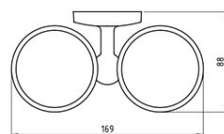

Šifra proizvoda: **6157.0**

Metalia 1 - dvije čaše

<https://www.ferrocroatia.hr/product-3909-61570.html>

Pojedinačno pakiranje: **1, s barkodom za maloprodaju**

Skupno pakiranje: **20**

1/1

- krom