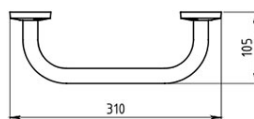

Šifra proizvoda: **6132.0**

Metalia 1 - rukohvat 250 mm x 105 mm, Ø 22 mm

<https://www.ferrocroatia.hr/product-3927-61320.html>

Pojedinačno pakiranje: **1, s barkodom za maloprodaju**

Skupno pakiranje: **42**