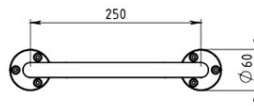

Šifra proizvoda: **6132.0**

Metalia 1 - rukohvat 250 mm x 105 mm, Ø 22 mm

<https://www.ferrocroatia.hr/product-3927-61320.html>

Pojedinačno pakiranje: **1, s barkodom za maloprodaju**

Skupno pakiranje: **42**