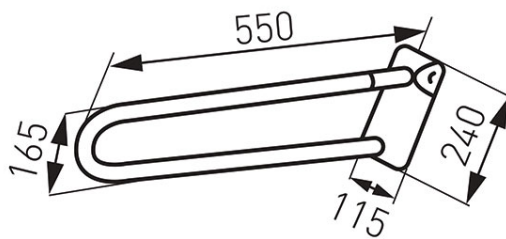

Šifra proizvoda: **R66550.11**

Metalia Help - sklopivi dvostruki držač 550 mm

<https://www.ferrocroatia.hr/product-4047-R6655011.html>

Pojedinačno pakiranje: **1, s barkodom za maloprodaju**

Skupno pakiranje: -