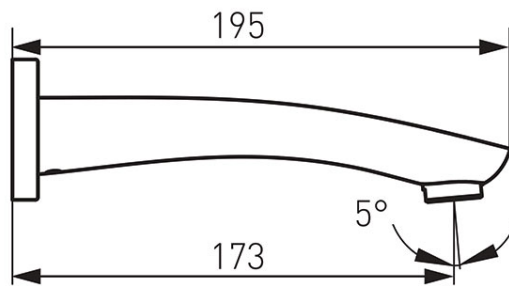

Šifra proizvoda: **WWP02**

Izljevna cijev za kadu

<https://www.ferrocroatia.hr/product-4091-WWP02.html>

Pojedinačno pakiranje: **1, s barkodom za maloprodaju**

Skupno pakiranje: **50**

- priključak G1/2
- rozeta
- krom