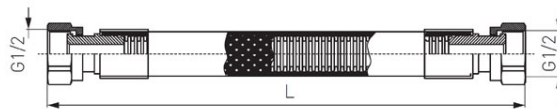

Šifra proizvoda: **WG**

Crijevo za plin, žensko-žensko

<https://www.ferrocroatia.hr/product-4108-WG.html>Pojedinačno pakiranje: **1, s barkodom za maloprodaju**Skupno pakiranje: **50**

- dva rotirajuća vrha
- s PVC oblogom

Šifra proizvoda	L [mm]	Pojedinačno pakiranje or type unknown	Skupno pakiranje or type unknown	bruto cijena (EUR) or type unknown
WG0500	500	1	50	
WG0750	750	1	50	
WG1000	1000	1	50	
WG1250	1250	1	50	
WG1500	1500	1	50	
WG2000	2000	1	50	