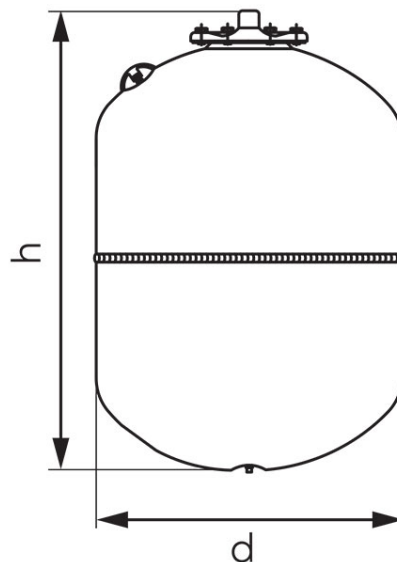

Šifra proizvoda: **SO**

Ekspanziona posuda za solarne instalacije - viseća

<https://www.ferrocroatia.hr/product-4122-SO.html>Pojedinačno pakiranje: **1, s barkodom za maloprodaju**

- maksimalni radni tlak: 10 bara
- standardni tlak punjenja: 2,5 bara
- radna temperatura: -10°C + 140°C
- membrana (zamjenjiva): EPDM HT
- boja: RAL 9010

Šifra proizvoda	Model	H [mm]	Ø [mm]	Priključak	Kapacitet [l]	Pojedinačno pakiranje	Grupno pakiranje	bruto cijena (EUR) [EUR]
SO8W	S8	316	200	3/4"	8	1	1	
SO12W	S12	295	280	3/4"	12	1	72	
SO18W	S18	430	280	3/4"	18	1	42	
SO24W	S24	483	280	3/4"	24	1	42	