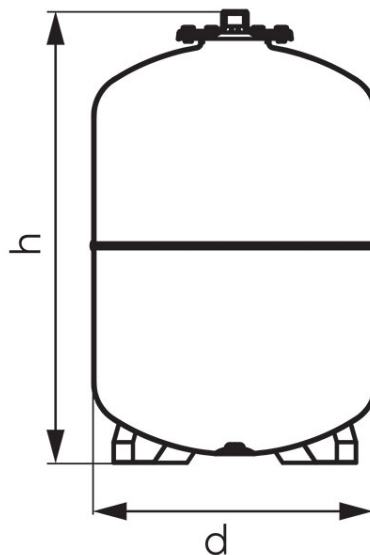

Šifra proizvoda: **SO**

Ekspanziona posuda za solarne instalacije - stojeća

<https://www.ferrocroatia.hr/product-4123-SO.html>Pojedinačno pakiranje: **1, s barkodom za maloprodaju**

- maksimalni radni tlak: 10 bara
- standardni tlak punjenja: 2,5 bara
- radna temperatura: -10°C + 140°C
- membrana (zamjenjiva): EPDM HT
- boja: RAL 9010

Šifra proizvoda	Model	H [mm]	Ø [mm]	Priključak	Kapacitet [l]	Pojedinačno pakiranje	Grupno pakiranje	bruto cijena (EUR) [EUR]
SO35S	SV35	450	365	3/4"	35	1	30	
SO50S	SV50	582	365	3/4"	50	1	30	
SO80S	SV80	717	415	1"	80	1	20	
SO100S	SV100	663	495	1"	100	1	1	
SO150S	SV150	795	550	1"	150	1	1	