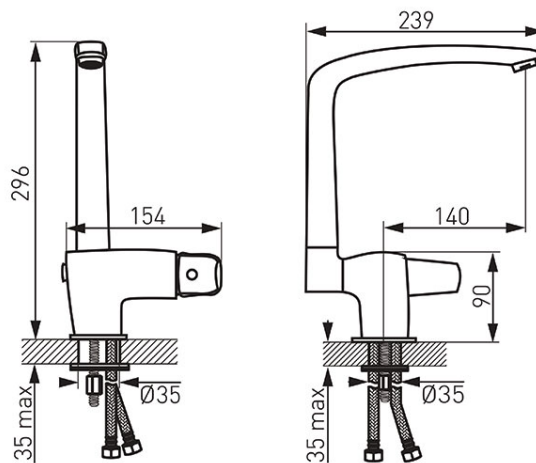

Šifra proizvoda: **57115.0**

Metalia 57 - mješalica za sudoper sa sklopivom cijevi

<https://www.ferrocroatia.hr/product-4282-571150.html>

Pojedinačno pakiranje: **1, s barkodom za maloprodaju**

Skupno pakiranje: **6**

- mješalica za sudoper sa sklopivom cijevi
- izljev koji se uvlači s obje strane, a predviđena je ugradnja sudopera ispod prozora
- keramički regulator
- M24x1 perlator
- rotacijski izljev
- G3/8 - fleksibilni konektori M10x1
- krom