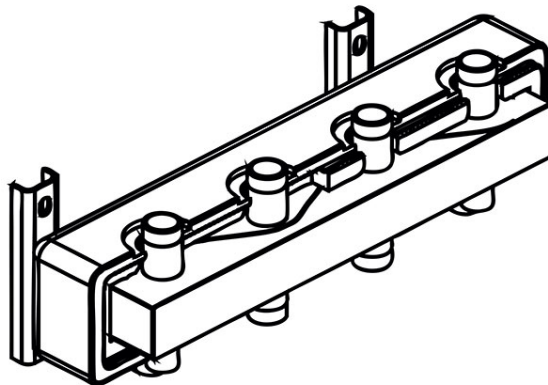

Šifra proizvoda: **RSI**

Čelični razdjelnik s izolacijom, ugradbeni komplet

<https://www.ferrocroatia.hr/product-4379-RSI.html>

Pojedinačno pakiranje: **1, s barkodom za maloprodaju**

Skupno pakiranje: -

- gornji pomični 6/4"
- priključci, donji spoj GZ 6/4" za ravno brtvilo
- protok 3m³/h

Šifra proizvoda	Krug	bruto
RSI02	2	
RSI03	3	
RSI04	4	
RSI05	5	
RSI06	6	