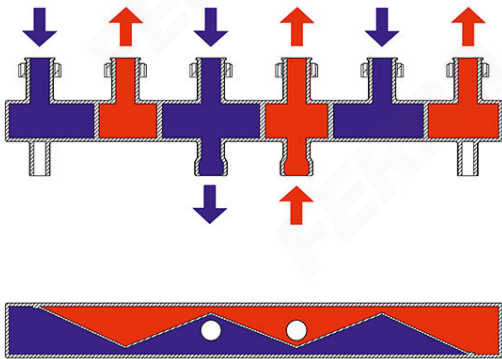

Šifra proizvoda: **RSIM**

Čelični radjelnik s izolacijom, ugradbeni komplet

<https://www.ferrocroatia.hr/product-4380-RSIM.html>Pojedinačno pakiranje: **1, s barkodom za maloprodaju**

Skupno pakiranje: -

- gornji spojevi GZ1"
- donji spoj GZ 6/4" za ravno brtvilo
- protok 3m³/h

Šifra proizvoda	Krug	bruto težina (kg) or type
RSIM05	5	
RSIM06	6	