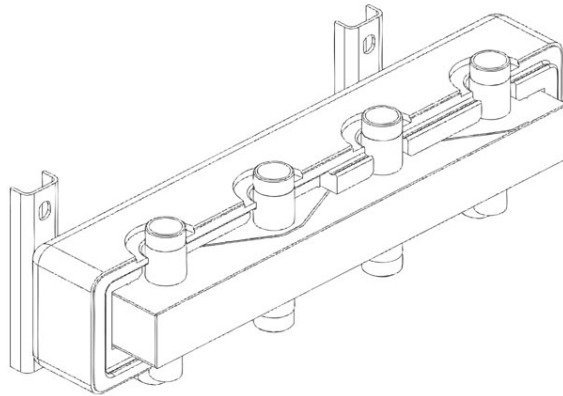

Šifra proizvoda: **RSIM**

Čelični radjelnik s izolacijom, ugradbeni komplet

<https://www.ferrocroatia.hr/product-4380-RSIM.html>Pojedinačno pakiranje: **1, s barkodom za maloprodaju**

Skupno pakiranje: -

- gornji spojevi GZ1"
- donji spoj GZ 6/4" za ravno brtvilo
- protok 3m³/h

Šifra proizvoda	Krug	bruto težina (kg) or type
RSIM05	5	
RSIM06	6	