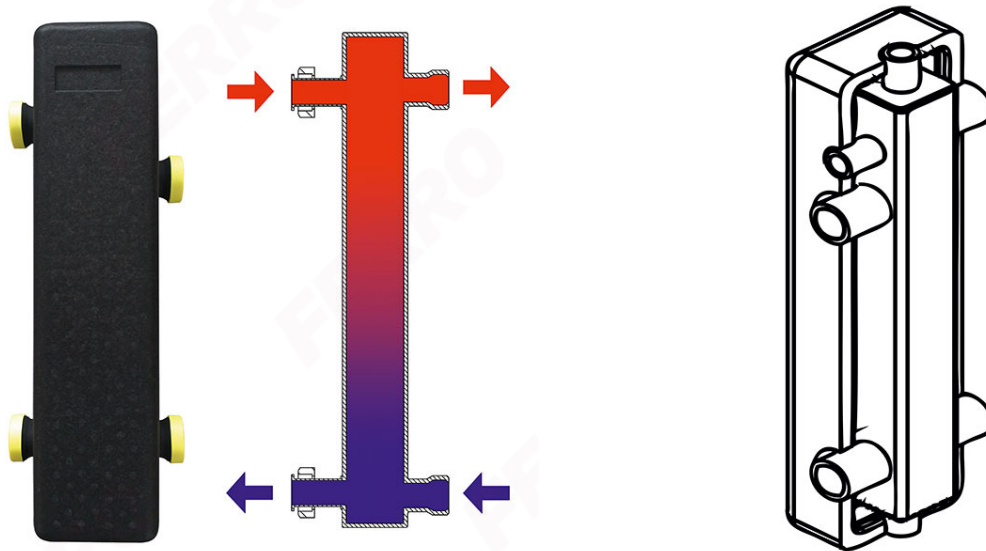

Šifra proizvoda: **SHI**

Čelična hidraulična skretnica s izolacijom, ugradbeni komplet

<https://www.ferrocroatia.hr/product-4381-SHI.html>

Pojedinačno pakiranje: **1, s barkodom za maloprodaju**

Skupno pakiranje: -

- spojevi GZ 6/4" za ravna brtva

Šifra proizvoda	Protok	bruto cijena (EUR) or type [EUR]
SHI30	3m ³ /h	
SHI45	4,5m ³ /h	