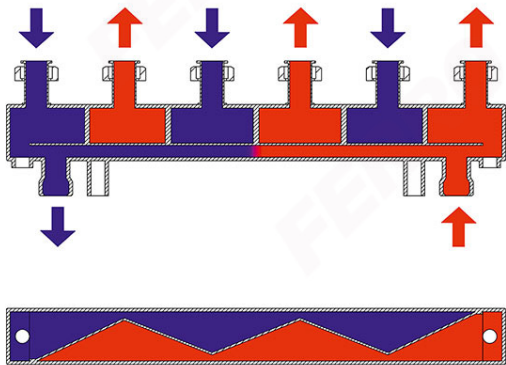

Šifra proizvoda: **RSHI**

Hidraulična skretnica s razdjelnikom, izolacijom, ugradbeni komplet

<https://www.ferrocroatia.hr/product-4382-RSHI.html>Pojedinačno pakiranje: **1, s barkodom za maloprodaju**

Skupno pakiranje: -

- gornji pomični 6/4" priključci
- donji spoj GZ 6/4" za ravno brtvilo
- protok 3m³/h

Šifra proizvoda	Krug	bruto neto
RSHI02	2	
RSHI03	3	