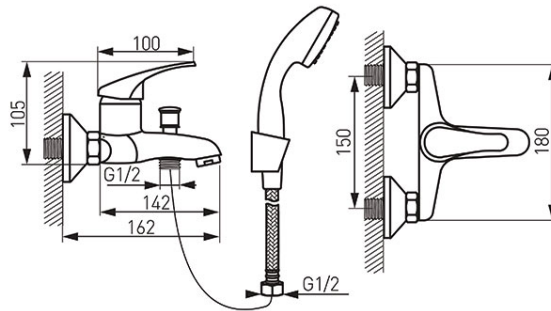

Šifra proizvoda: **BBC11**

Basic - zidna mješalica za kadu

<https://www.ferrocroatia.hr/product-4399-BBC11.html>

Pojedinačno pakiranje: **1, s barkodom za maloprodaju**

Skupno pakiranje: **12**

- zidna mješalica za kadu
- u kompletu s crijevom i tušem
- keramički regulator
- automatski prebacivač za kadu/tuš
- Regulator protoka M24x1
- Ekscentrični razmak spoja G1/2 150 ± 20 mm
- krom