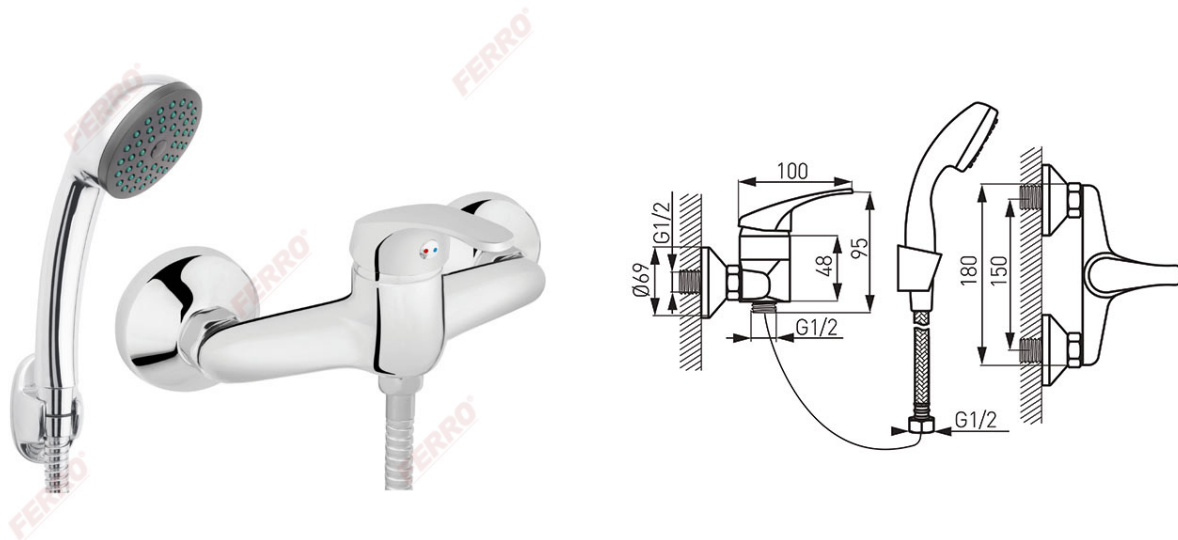

Šifra proizvoda: **BBC77**

Basic - zidna mješalica za tuš

<https://www.ferrocroatia.hr/product-4400-BBC77.html>

Pojedinačno pakiranje: **1, s barkodom za maloprodaju**

Skupno pakiranje: **12**

- zidna mješalica za tuš
- u kompletu s crijevom i tušem
- keramički regulator
- zidna montaža
- Ekscentrični razmak spoja G1/2 150 ± 20 mm
- priključak za tuš G1/2
- krom