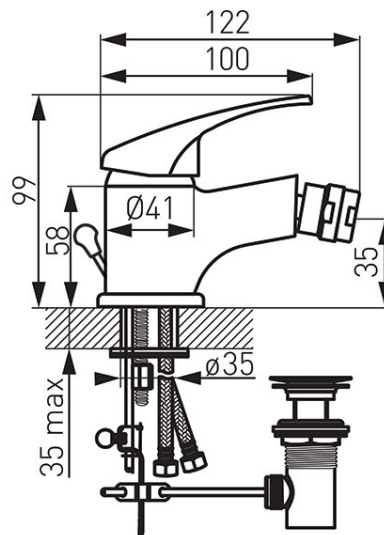

Šifra proizvoda: **BBC6**

Basic - stojeća mješalica za bide

<https://www.ferrocroatia.hr/product-4403-BBC6.html>

Pojedinačno pakiranje: **1, s barkodom za maloprodaju**

Skupno pakiranje: -

- stojeća mješalica za bide
- keramički regulator
- G5/4 automatski čep
- Regulator protoka M24x1 sa kuglastim spojem
- G3/8 - fleksibilni konektori M10x1
- krom