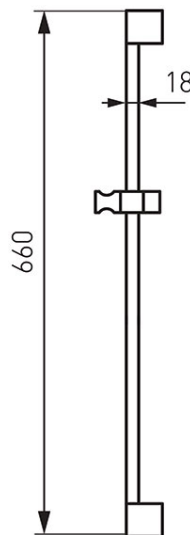

Šifra proizvoda: **RAIL1.0**

klizna tuš konzola - metalna

<https://www.ferrocroatia.hr/product-4423-RAIL10.html>Pojedinačno pakiranje: **1, s barkodom za maloprodaju**Skupno pakiranje: **25**

- duljina: 660 mm
- promjer: 18 mm
- krom