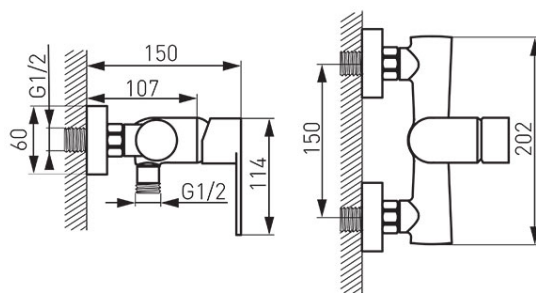

Šifra proizvoda: **BAG7**

Algeo - zidna mješalica za tuš

<https://www.ferrocroatia.hr/product-4430-BAG7.html>

Pojedinačno pakiranje: **1, s barkodom za maloprodaju**

Skupno pakiranje: **12**

- zidna mješalica za tuš
- bez tuš jedinice
- keramički regulator
- zidni
- Ekscentrični razmak spoja G1/2 150 ± 20 mm
- G1/2 izlaz za tuširanje
- krom