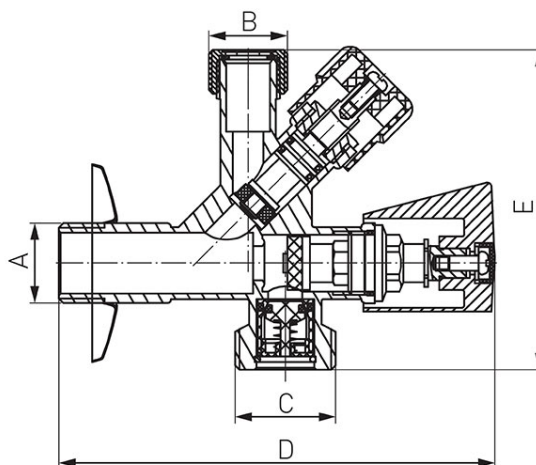

Šifra proizvoda: **CF51***

Kombi kutni ventil

<https://www.ferrocroatia.hr/product-4432-CF51.html>

Pojedinačno pakiranje: **1, s barkodom za maloprodaju**

Skupno pakiranje: **24**

- radni mediji:
 - voda (vodovod i centralno grijanje)
- za spajanje slavine i perilice rublja ili perilice posuđa
- nepovratni ventil ugrađen u 3/4" priključak
- nazivni tlak: 1,0 MPa (10 bara)
- maksimalna radna temperatura (za vodu): 100°C

Šifra proizvoda	Veličina priključaka	A	B	C	D [mm]	E [mm]	Pojedinačno pakiranje	Skupno pakiranje	Bruto cijena [EUR]	bruto cijena [EUR]
CF5104	3/8"x1/2"x3/4" s priključkom na bakrenu cijev Ø10 mm	G1/2	G3/8	G3/4	114	84	1	24		
CF5105 <small>Novo!</small>	1/2"x1/2"x3/4"	G1/2	G1/2	G3/4	114	84	1	24		