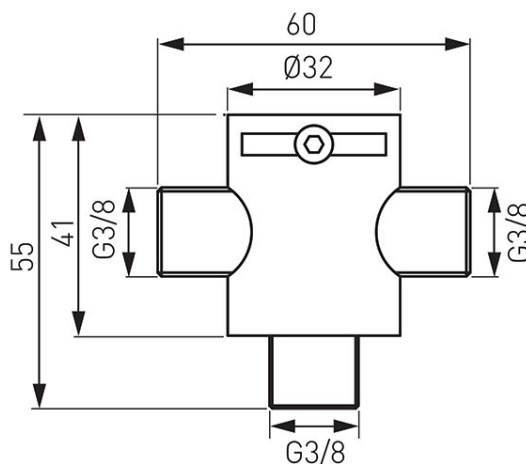

Šifra proizvoda: **MM10**

Mehanička mješalica 3/8" za senzorske mješalice

<https://www.ferrocroatia.hr/product-4453-MM10.html>Pojedinačno pakiranje: **1, s barkodom za maloprodaju**Skupno pakiranje: **60**

- maksimalna temperatura vode: 90 ° C
- maksimalni radni tlak: 0,5 bara - 8,0 bara (7-116 PSI)
- priključak za dovod vode: 3 x 3/8" GZ
- podešavanje razine miješanja: Ručno; postavke zaštićene od slučajnih operacija
- nepovratni ventili: 2 komada (ulazi)
- brtve: 2 komada, sa filtrom (otvori)