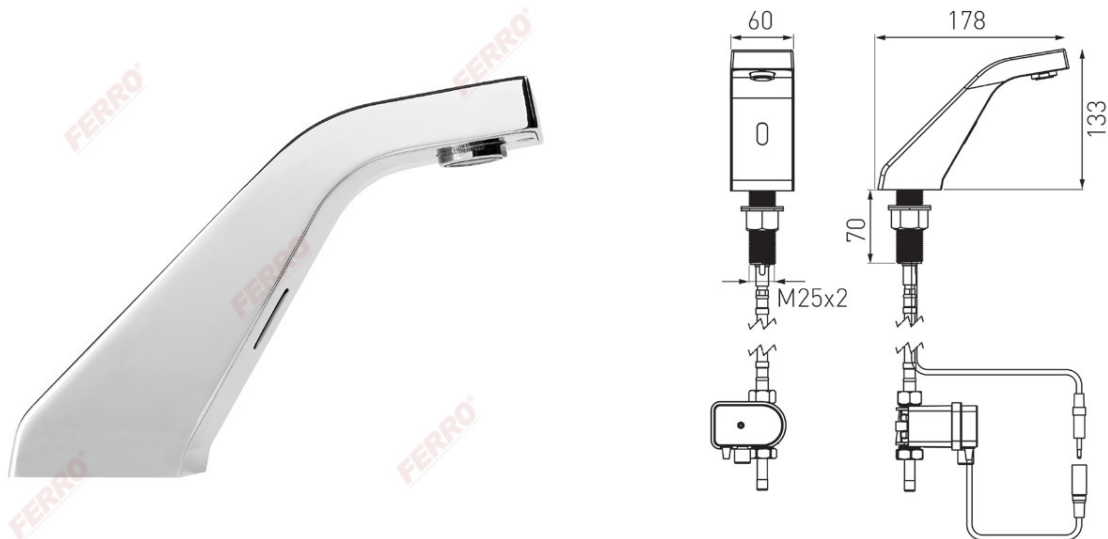

Šifra proizvoda: **BBB101**

Sirocco Sensor - senzorska stojeća mješalica za umivaonik

<https://www.ferrocroatia.hr/product-4454-BBB101.html>Pojedinačno pakiranje: **1, s barkodom za maloprodaju**

- bez dodira
- za hladnu ili miješanu vodu
- napajanje: 9V baterija
- priključak za dovod vode: 1 x 1/2" GZ
- maksimalni radni tlak: 0,5 bara - 8,0 bara (7-116 PSI)
- protok: ~ 5,0 l/min (za dinamički tlak 3 bara)
- perlator: M24x1 mlaz vode, podesiv
- tvorničke postavke senzora: 180 mm
- raspon senzora: podesivo u rasponu 80 - 300 mm
- dugotrajna zaštita protoka vode: 90 sec.
- maksimalna temperatura vode: 70 ° C
- kromirana završna obrada
- preporučene mješalice: MM10 - mehanička mješalica 3/8" MT15B - termostatska mješalica 1/2"
- kontrola postavki: daljinski upravljač RC01