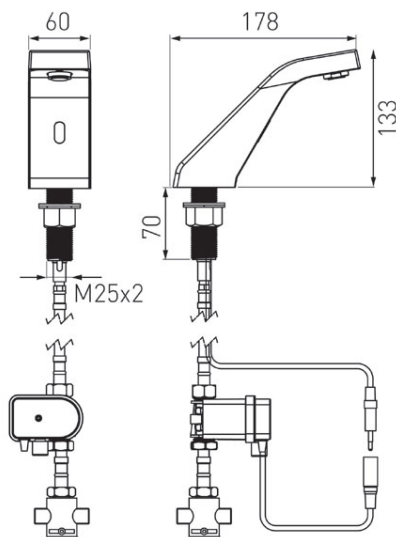

Šifra proizvoda: **BBB101M**

Sirocco Sensor Pre-Mixed - senzorska stojeća mješalica za umivaonik

<https://www.ferrocroatia.hr/product-4455-BBB101M.html>Pojedinačno pakiranje: **1, s barkodom za maloprodaju**

- bez dodira
- napajanje: 9V baterija
- priključak za dovod vode: 2 x 3/8" GZ
- mješalica: vanjsko, mehaničko, fleksibilno crijevo 3/8"x 1/2"
- maksimalni radni tlak: 0,5 bara - 8,0 bara (7-116 PSI)
- protok: ~ 5,0 l/min (za dinamički tlak 3 bara)
- perlator: M24x1 mlaz vode, podesiv
- tvorničke postavke senzora: 180 mm
- raspon senzora: podesivo u rasponu 80 - 300 mm
- dugotrajna zaštita protoka vode: 90 sec.
- maksimalna temperatura vode: 70 ° C
- kromirana završna obrada
- kontrola postavki: daljinski upravljač RC01