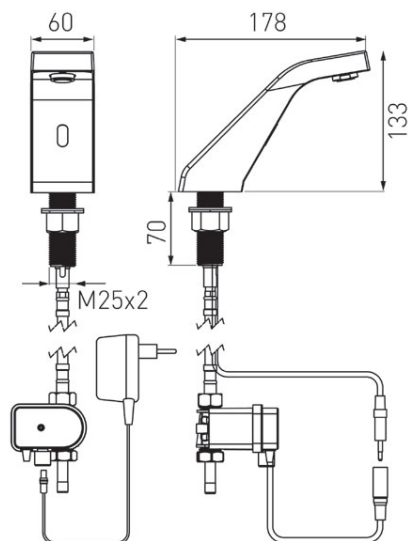

Šifra proizvoda: **BBB101S**

Sirocco Sensor Power-Safe - senzorska stojeća mješalica za umivaonik

<https://www.ferrocroatia.hr/product-4456-BBB101S.html>Pojedinačno pakiranje: **1, s barkodom za maloprodaju**

- bez dodira
- napajanje: ispravljač 230V/9V, 9V baterija (rezervno napajanje)
- priključak za dovod vode: 1 x 1/2" GZ
- maksimalni radni tlak: 0,5 bara - 8,0 bara (7-116 PSI)
- protok: ~ 5,0 l/min (za dinamički tlak 3 bara)
- perlator: M24x1 mlaz vode, podesiv
- tvorničke postavke senzora: 180 mm
- raspon senzora: podesivo u rasponu 80 - 300 mm
- dugotrajna zaštita protoka vode: 90 sec.
- maksimalna temperatura vode: 70 ° C
- kromirana završna obrada
- preporučene mješalice: MM10 - mehanička mješalica 3/8" MT15B - termostatska mješalica 1/2"
- kontrola postavki: daljinski upravljač RC01