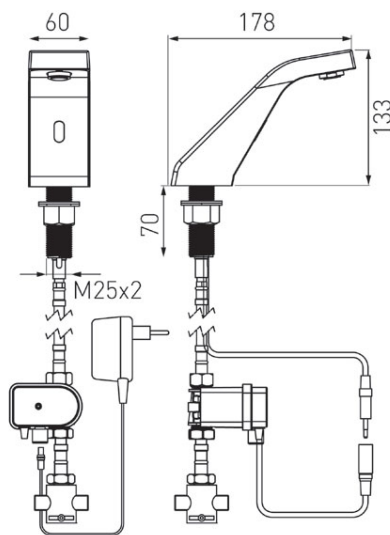

Šifra proizvoda: **BBB101SM**

Sirocco Sensor Power-Safe Pre-Mixed - senzorska stojeća mješalica za umivaonik

<https://www.ferrocroatia.hr/product-4457-BBB101SM.html>Pojedinačno pakiranje: **1, s barkodom za maloprodaju**

- bez dodira
- napajanje: ispravljač 230V/9V, 9V baterija (rezervno napajanje)
- priključak za dovod vode: 2 x 3/8" GZ
- mješalica: vanjsko, mehaničko, fleksibilno crijevo 3/8" x 1/2"
- maksimalni radni tlak: 0,5 bara - 8,0 bara (7-116 PSI)
- protok: ~ 5,0 l/min (za dinamički tlak 3 bara)
- perlator: M24x1 pravac mlaz vode, podesiv
- tvorničke postavke senzora: 180 mm
- raspon senzora: podesivo u rasponu 80 - 300 mm
- dugotrajna zaštita protoka vode: 90 sec.
- maksimalna temperatura vode: 70 ° C
- krom
- kontrola postavki: daljinski upravljač RC01