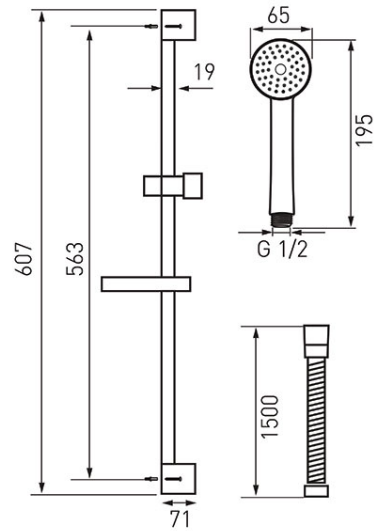

Šifra proizvoda: **N120**

Simple - klizni set za tuširanje

<https://www.ferrocroatia.hr/product-4504-N120.html>

Pojedinačno pakiranje: **1, s barkodom za maloprodaju**

Skupno pakiranje: **20**

- Ručica tuša s 1 funkcijom: kiša
- sustav lakog čišćenja
- 600 mm klizna metalna šipka
- Opleteno mesingano tuš crijevo od 150 cm
- konusni vrh crijeva
- kromirana polica za sapun