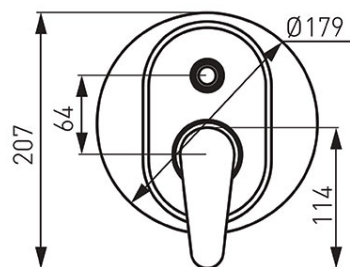

Šifra proizvoda: **BAG7P**

Algeo - ugradbena 2-funkcijska mješalica za tuš

<https://www.ferrocroatia.hr/product-4552-BAG7P.html>

Pojedinačno pakiranje: **1, s barkodom za maloprodaju**

Skupno pakiranje: **12**

- ugradbena 2-funkcijska mješalica za tuš
- 2-funkcija
- skup skrivenih i površinski ugrađenih komponenti
- zidni
- 2-funkcijski prebacivač
- keramički regulator
- G1/2 priključak
- G1/2 izlaz za tuširanje
- krom