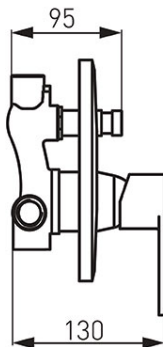

Šifra proizvoda: **BAG7P**

Algeo - ugradbena 2-funkcijska mješalica za tuš

<https://www.ferrocroatia.hr/product-4552-BAG7P.html>

Pojedinačno pakiranje: **1, s barkodom za maloprodaju**

Skupno pakiranje: **12**

- ugradbena 2-funkcijska mješalica za tuš
- 2-funkcija
- skup skrivenih i površinski ugrađenih komponenti
- zidni
- 2-funkcijski prebacivač
- keramički regulator
- G1/2 priključak
- G1/2 izlaz za tuširanje
- krom