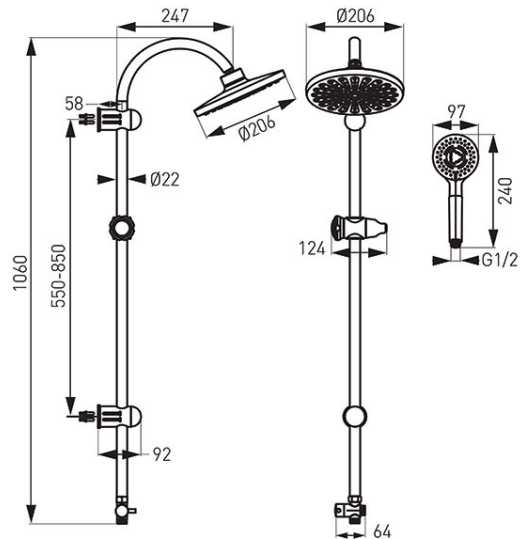

Šifra proizvoda: NP21

Rondo - set za tuširanje s kišnim mlazom

<https://www.ferrocroatia.hr/product-4560-NP21.html>Pojedinačno pakiranje: **1, s barkodom za maloprodaju**Skupno pakiranje: **6**

- 1060 mm klizna metalna šipka
- podesivi razmak između stezaljki - mogućnost priključivanja na postojeće provrte u zidu
- promjer tuš ruže 200 mm
- promjer tuš ručice 100 mm
- 3-funkcijska ručica tuša
- Easy Clean System - jednostavno uklanjanje kamenca s tuš ručice i tuša s kišnim mlazom
- Metalno opleteno tuš crijevo od 150 cm
- Crijevo od 700 mm s maticom od 1/2 inča - univerzalni priključak na svaku mješalicu za kadu i tuš
- metalni prebacivač s keramičkim umetkom
- krom