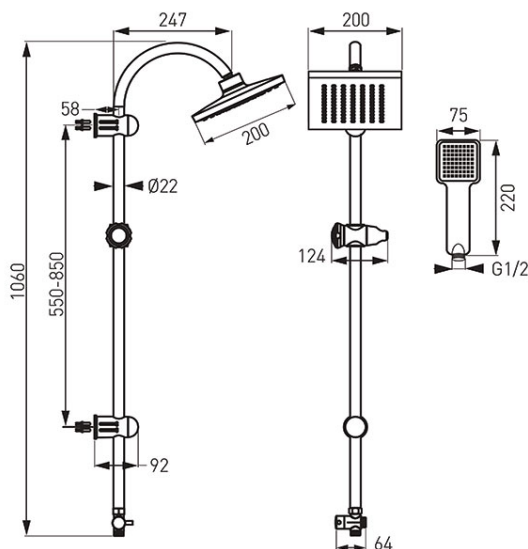

Šifra proizvoda: **NP22**

Squerto - set za tuširanje s kišnim mlazom

<https://www.ferrocroatia.hr/product-4561-NP22.html>Pojedinačno pakiranje: **1, s barkodom za maloprodaju**Skupno pakiranje: **6**

- 1060 mm klizna metalna šipka
- podesivi razmak između stezaljki - mogućnost priključivanja na postojeće provrte u zidu
- tuš ruža dimenzija 200 x 200 mm
- 1-funkcijska ručica za tuširanje
- Easy Clean System - jednostavno uklanjanje kamenca s tuš ručice i tuša s kišnim mlazom
- Metalno opleteno tuš crijevo od 150 cm
- Crijevo od 700 mm s maticom od 1/2 inča - univerzalni priključak na svaku mješalicu za kadu i tuš
- metalni prebacivač s keramičkim umetkom
- krom