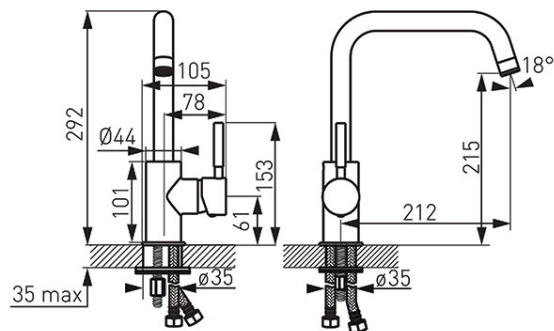

Šifra proizvoda: **BTI4**

Ratio - stojeća mješalica za sudoper

<https://www.ferrocroatia.hr/product-4567-BTI4.html>Pojedinačno pakiranje: **1, s barkodom za maloprodaju**Skupno pakiranje: **12**

- stojeća mješalica za sudoper
- keramički regulator
- Regulator protoka M22x1
- rotacijski izljev
- G3/8 - fleksibilni konektori M8x1
- krom