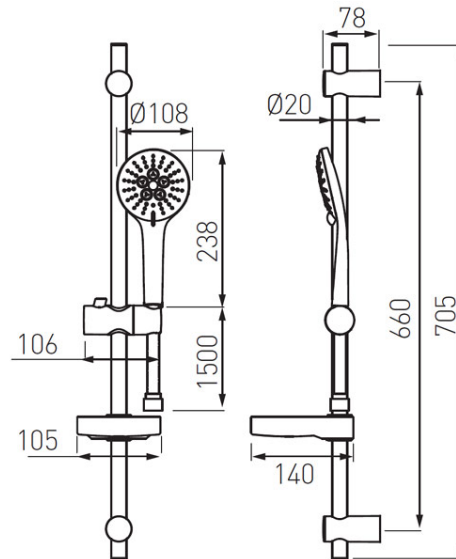

Šifra proizvoda: **N350B**

Nessa - klizni set za tuširanje

<https://www.ferrocroatia.hr/product-4576-N350B.html>

Pojedinačno pakiranje: **1, s barkodom za maloprodaju**

Skupno pakiranje: **8**

- 3-funkcijska ručica tuša
- Promjer ručice za tuš od 108 mm
- Easy Clean System - jednostavno uklanjanje kamenca s tuš ruže
- Klizna metalna šipka 705 mm - opleteno mesingano tuš crijevo od 150 cm
- konusni vrh crijeva
- Prozirna posuda za sapun uključena
- dvostrani sklop šipki - mogućnost spajanja na postojeće provrte u zidu
- krom