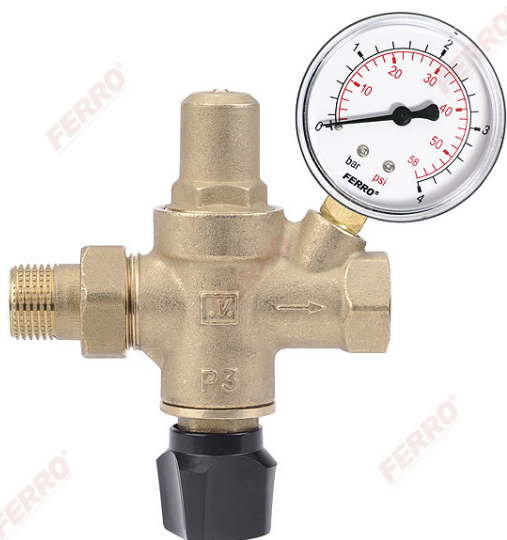

## Šifra proizvoda: **ZN15M**

1/2 "automatski instalacijski ventil za punjenje s filtrom, nepovratnim ventilom i ručnim zatvaranjem, s manometrom

<https://www.ferrocroatia.hr/product-4585-ZN15M.html>

Pojedinačno pakiranje: **1, s barkodom za maloprodaju**

Skupno pakiranje: **25**

- regulacija izlaznog tlaka: 1-4 bara
- maksimalni ulazni tlak: 10 bara
- maksimalna radna temperatura: 80°C
- priključak manometra 1/4"