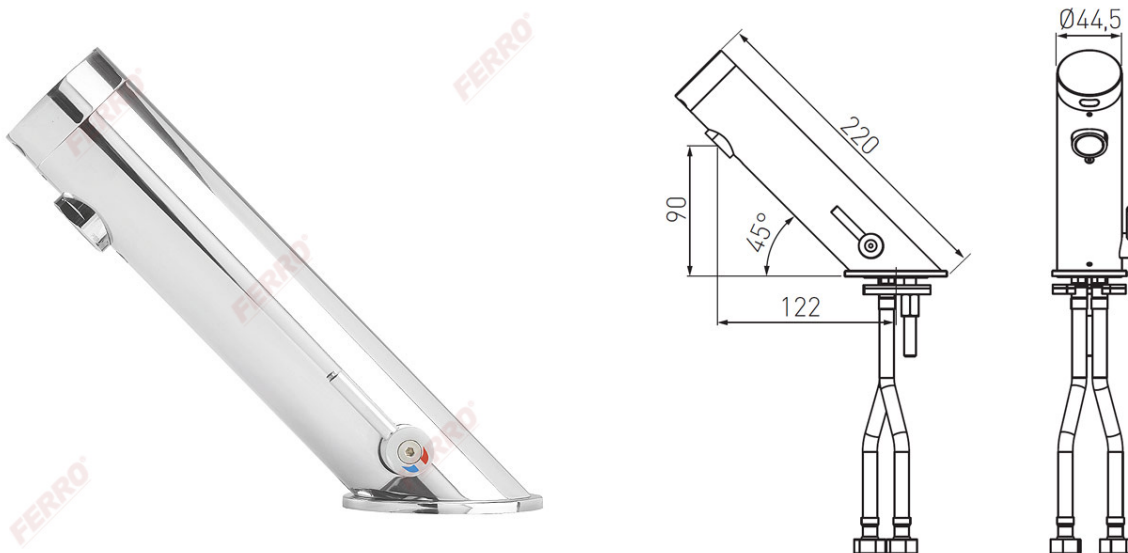

Šifra proizvoda: **BBB111**

Mistral Sensor - električna mješalica za umivaonik s ugrađenim ventilom za miješanje

<https://www.ferrocroatia.hr/product-4602-BBB111.html>Pojedinačno pakiranje: **1, s barkodom za maloprodaju**

- napajanje: 9V baterija
- fleksibilna spojna crijeva: 3/8" M (2 kom) L = 45 cm
- dozvoljeni radni tlak: 0,5 bara - 8,0 bara (7-116 PSI)
- protok vode: ~ 5,0 l/min (pri dinamičkom tlaku od 3 bara)
- regulator protoka: M24x1 s podesivim smjerom protoka
- tvornički raspon otkrivanja: 180 mm
- raspon senzora: podesivo u rasponu od 50-160 mm
- vrijeme zaštite od neprekidnog ispiranja: 90 sekundi
- dopuštena temperatura vode: 70 ° C
- završna obrada: krom
- postavljanje postavki: s daljinskim upravljačem RC01