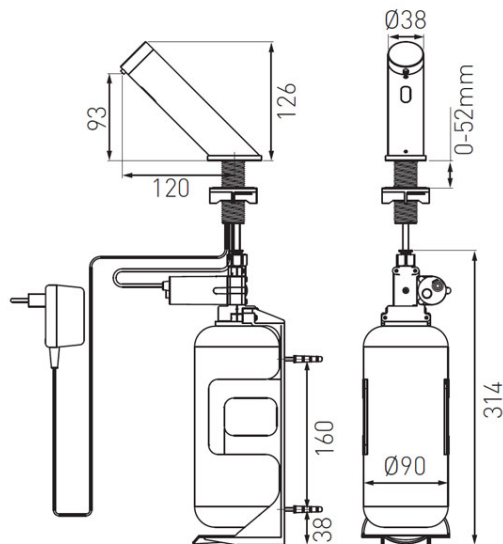

Šifra proizvoda: **BBB112**

Mistral Sensor - električni dozator sapuna

<https://www.ferrocroatia.hr/product-4603-BBB112.html>

Pojedinačno pakiranje: **1, s barkodom za maloprodaju**

- napajanje: ispravljač 230V/12V
- spremnik sapuna: obujam 1 litre
- doza sapuna: 1,4 cc/doza (dostupne su različite postavke)
- dopuštena viskoznost sapuna: 100 - 3800 cPs
- raspon senzora: podesivo unutar 30-100 mm raspona
- završna obrada: krom
- postavljanje postavki: s daljinskim upravljačem RC02 s daljinskim upravljačem RC01 (raspon detekcije)