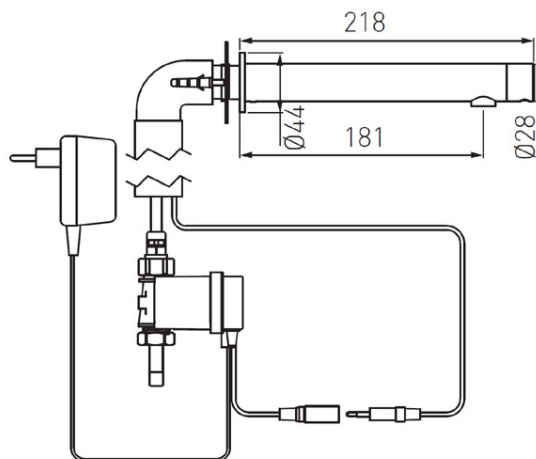

Šifra proizvoda: **BBB121S**

Bora Sensor Power-Safe - električna zidna mješalica za hladnu ili miješanu vodu

<https://www.ferrocroatia.hr/product-4604-BBB121S.html>Pojedinačno pakiranje: **1, s barkodom za maloprodaju**

- napajanje: ispravljačka baterija 230 V/9V (stanje pripravnosti)
- glavni priključak: 1 x 1/2" M
- dozvoljeni radni tlak: 0,5 bara - 8,0 bara (7-116 PSI)
- protok vode: ~ 5,0 l/min (pri dinamičkom tlaku od 3 bara)
- regulator protoka: M18x1
- raspon senzora: podesivi u rasponu od 40-170 mm
- vrijeme zaštite od neprekidnog ispiranja: 90 sekundi
- dopuštena temperatura vode: 70 ° C
- završna obrada: krom
- preporučeni ventili za miješanje: MM10 - mehanički ventil za miješanje 3/8" MT15B - termostatski ventil za miješanje 1/2"
- postavljanje postavki: s daljinskim upravljačem RC01