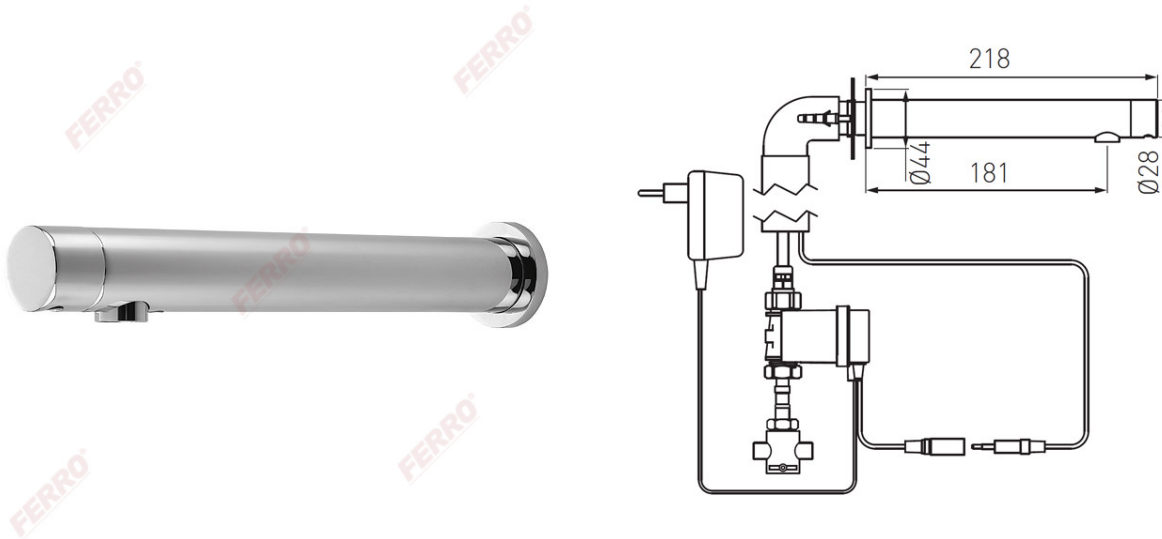

Šifra proizvoda: **BBB121SM**

Bora Sensor Power-Safe Pre-Mixed - električna zidna mješalica s vanjskim ventilom za miješanje

<https://www.ferrocroatia.hr/product-4605-BBB121SM.html>

Pojedinačno pakiranje: **1, s barkodom za maloprodaju**

- napajanje: ispravljačka baterija 230 V/9V (stanje pripravnosti)
- glavni priključak: 2 x 3/8" M
- ventil za miješanje: vanjski, mehanički, s priključnim crijevom 3/8" x 1/2"
- dozvoljeni radni tlak: 0,5 bara - 8,0 bara (7-116 PSI)
- vodostaj vode: ~ 5,0 l/min (pri dinamičkom tlaku od 3 bara)
- regulator protoka: M18x1
- raspon senzora: podesivi u rasponu od 40-170 mm
- vrijeme zaštite od neprekidnog ispiranja: 90 sekundi
- dopuštena temperatura vode: 70 ° C
- završna obrada: krom
- postavljanje postavki: s daljinskim upravljačem RC01