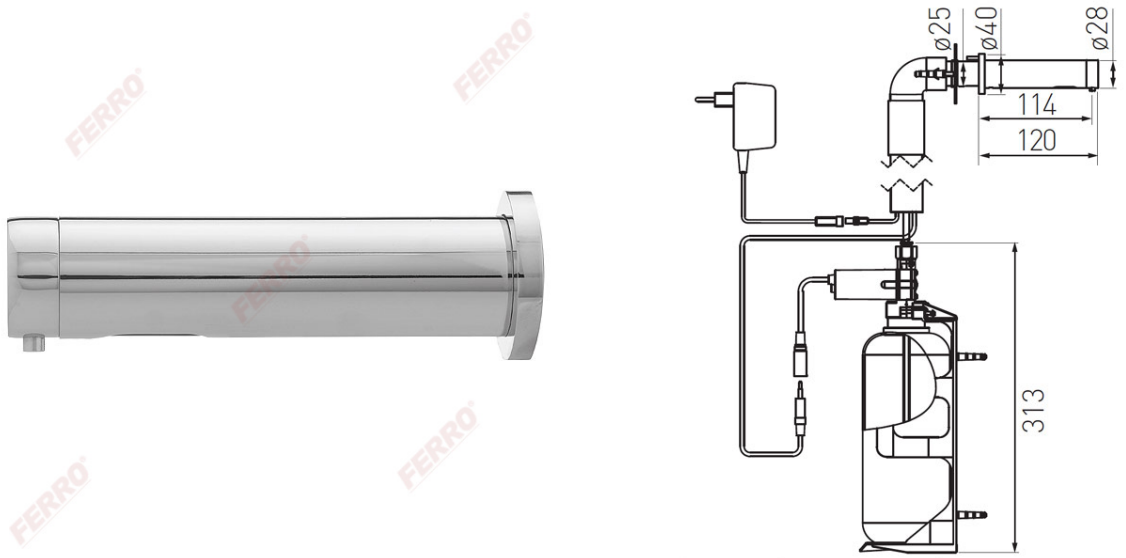

Šifra proizvoda: **BBB122**

Bora Sensor - električni dozator sapuna

<https://www.ferrocroatia.hr/product-4606-BBB122.html>

Pojedinačno pakiranje: **1, s barkodom za maloprodaju**

- napajanje: ispravljač 230V/12V
- spremnik sapuna: obujam 1 litre
- doza sapuna: 1,4 cc/doza (dostupne su različite postavke)
- dopuštena viskoznost sapuna: 100 - 3800 cPs
- raspon senzora: podesivo unutar 30 - 80 mm raspona
- završna obrada: krom
- postavljanje postavki: s daljinskim upravljačem RC02 s daljinskim upravljačem RC01 (raspon otkrivanja)