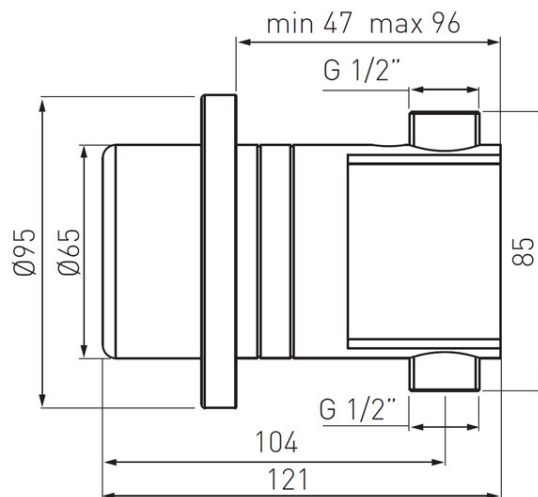

Šifra proizvoda: **BBB301**

Kona Sensor - dodirni električni ugradbeni tuš ventil

<https://www.ferrocroatia.hr/product-4609-BBB301.html>

Pojedinačno pakiranje: **1, s barkodom za maloprodaju**

- napajanje: 9V baterija
- glavni priključak: 2 x 1/2" M (ulaz i izlaz)
- dozvoljeni radni tlak: 0,5 bara - 8,0 bara (7-116 PSI)
- tvorničko vrijeme početka: 120 sekundi
- vrijeme protoka: podesivo u roku od 5 - 2600 sekundi
- dopuštena temperatura vode: 70 ° C
- završna obrada: krom