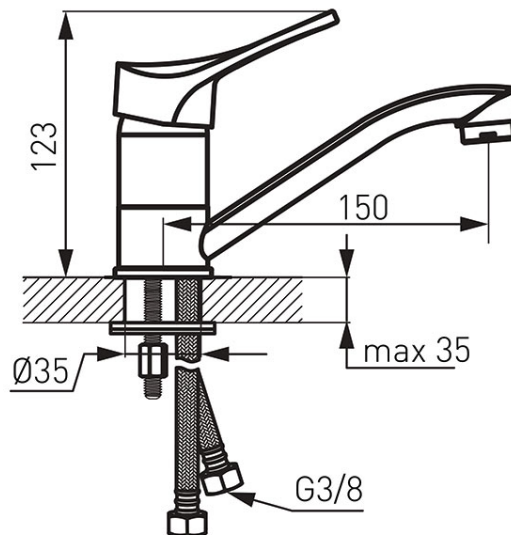

Šifra proizvoda: **BSL2A**

Stillo - stojeća mješalica za umivaonik s okretnim izljevom

<https://www.ferrocroatia.hr/product-4735-BSL2A.html>Pojedinačno pakiranje: **1, s barkodom za maloprodaju**Skupno pakiranje: **12**

- stojeća mješalica za umivaonik s okretnim izljevom
- keramički regulator
- Rotacijski otvor od 150 mm
- M24x1 perlator
- G3/8 - fleksibilni konektori M10x1
- krom