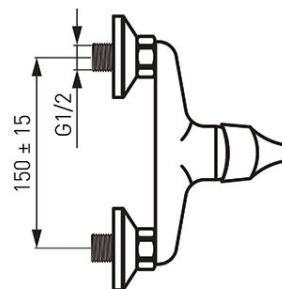

Šifra proizvoda: **BSL7**

Stillo - zidna mješalica za tuš

<https://www.ferrocroatia.hr/product-4738-BSL7.html>

Pojedinačno pakiranje: **1, s barkodom za maloprodaju**

Skupno pakiranje: **12**

- zidna mješalica za tuš
- keramički regulator
- G1/2 ekscentri
- razmak 150 ± 20 mm
- priključak za tuš G1/2
- set za tuširanje nije uključen
- krom