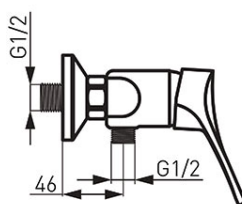

Šifra proizvoda: **BSL7**

Stillo - zidna mješalica za tuš

<https://www.ferrocroatia.hr/product-4738-BSL7.html>

Pojedinačno pakiranje: **1, s barkodom za maloprodaju**

Skupno pakiranje: **12**

- zidna mješalica za tuš
- keramički regulator
- G1/2 ekscentri
- razmak 150 ± 20 mm
- priključak za tuš G1/2
- set za tuširanje nije uključen
- krom