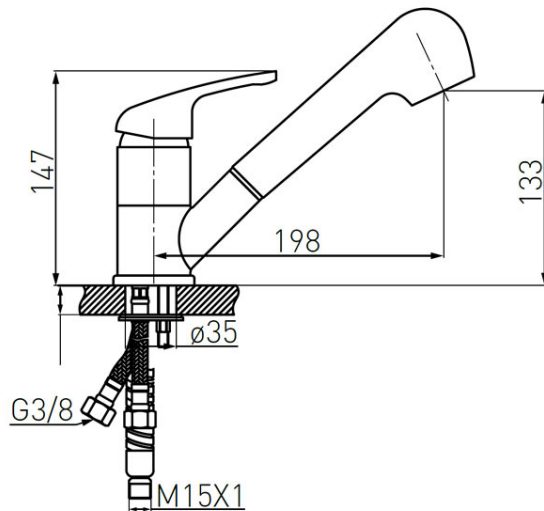

Šifra proizvoda: **BFR8B**

Freya - stojeća mješalica za umivaonik s izvlačivom tuš ručicom

<https://www.ferrocroatia.hr/product-5276-BFR8B.html>

Pojedinačno pakiranje: **1, s barkodom za maloprodaju**

Skupno pakiranje: **12**

- stojeća mješalica za umivaonik s izvlačivom tuš ručicom
- okretni izljev s izvlačivom tuš ručicom
- 40 mm keramički regulator
- M24x1 perlator
- automatski prebacivač za raspršivanje/mlaz
- fleksibilni konektori G3/8-M10x1
- grafit