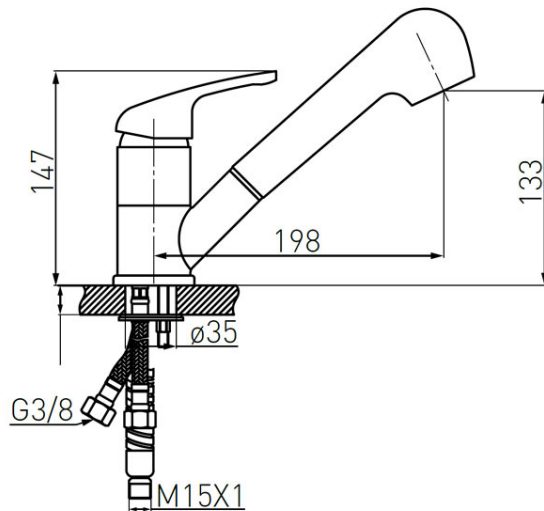

Šifra proizvoda: **BFR8S**

Freya - stojeća mješalica za sudoper s izvlačivom tuš ručicom

<https://www.ferrocroatia.hr/product-5277-BFR8S.html>

Pojedinačno pakiranje: **1, s barkodom za maloprodaju**

Skupno pakiranje: **12**

- stojeća mješalica za sudoper s izvlačivom tuš ručicom
- okretni izljev s izvlačivom tuš ručicom
- 40 mm keramički regulator
- M24x1 perlator
- automatski prebacivač za raspršivanje/mlaz
- fleksibilni konektori G3/8-M10x1
- bež