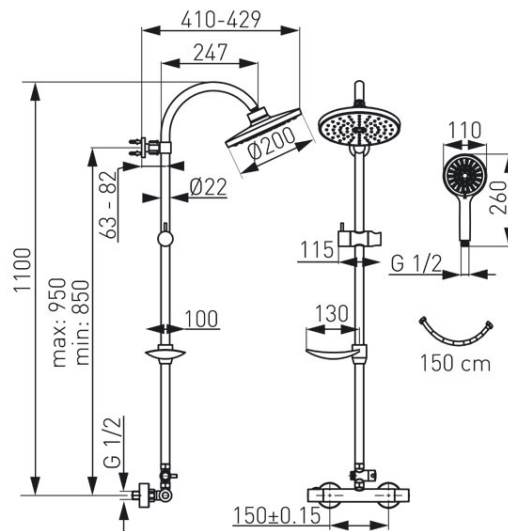

## Šifra proizvoda: **NP71-TRM7U**

Trinity - tuš s kišnim mlazom reguliran termostatskom mješalicom

<https://www.ferrocroatia.hr/product-5318-NP71TRM7U.html>

Pojedinačno pakiranje: **1, s barkodom za maloprodaju**

Skupno pakiranje: **6**

- **TUŠ S KIŠNIM MLAZOM**
  - metalna šipka 1100 mm
  - regulirana visina ugradnje
  - regulirana udaljenost oborina od zida omogućava jednostavnu montažu
  - Promjer glave za oborine 200 mm
  - Easy Clean System - jednostavno uklanjanje kamenca s tuš ruže
  - posuda za sapun
  - metalni prebacivač s keramičkim umetkom
- **TUŠ**
  - promjer ručice za tuširanje - 110 mm
  - 3-funkcijska ručica tuša
  - Sustav Easy Clean - jednostavno uklanjanje kamenca za ručicu tuša
  - Metalno opleteno tuš crijevo od 150 cm
- **TERMOSTATSKA MJEŠALICA**
  - termostatski uložak
  - Sigurni dodirni sustav - tijelo se ne zagrijava
  - Sigurno zaustavljanje na 38 ° C - ograničenje tople vode
  - zidna montaža
  - G1/2 ekscentri 150 +/- 20 mm razmaka
  - G1/2 priključak za tuširanje - gornja ugradnja
  - krom