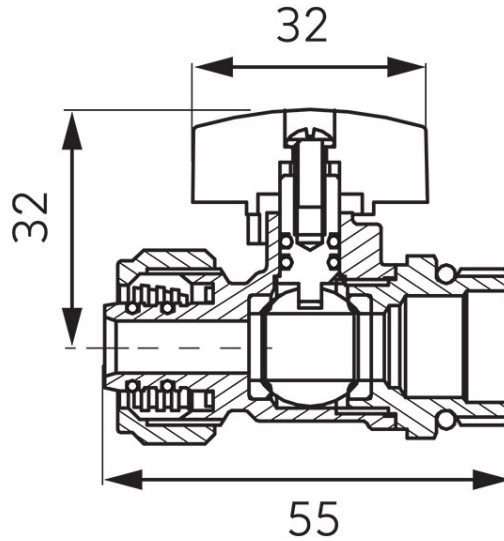

Šifra proizvoda: **KPEX**

Kuglasti ventil 1/2 "za višeslojne cijevi 16x2 mm sa leptirima

<https://www.ferrocroatia.hr/product-5319-KPEX.html>

- ventil za spajanje PEX cijevi u sustavima CH, PTV i UFH
- maksimalni radni tlak: 10 bara
- maksimalna radna temperatura: 100°C
- 1/2" muški spoj s EPDM brtvom
- kompresijska spojka za višeslojne cijevi 16x2 s dvostrukim EPDM brtvom

Šifra proizvoda	Sa leptirima	Pojedinačno pakiranje	Šifra pojedinačnog pakiranja	Proizvod u pojedinačnom pakiranju s EAN kodom koji omogućava maloprodaju	Proizvod u pojedinačnom pakiranju s EAN kodom koji omogućava maloprodaju	Proizvod u pojedinačnom pakiranju s EAN kodom koji omogućava maloprodaju
				[EUR]	[EUR]	[EUR]
KPEX16	crvena	10	200	KPEX16W		
KPEX16-BH	plava	10	200	KPEX16-BHW		