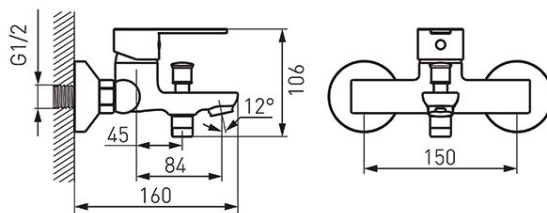

Šifra proizvoda: **BSV1**

Savio - zidna mješalica za kadu

<https://www.ferrocroatia.hr/product-5335-BSV1.html>

Pojedinačno pakiranje: **1, s barkodom za maloprodaju**

Skupno pakiranje: **10**

- zidna mješalica za kadu
- keramički regulator
- automatski prebacivač za kadu/tuš
- M24x1 perlator
- Ekscentrični razmak spoja G1/2 150 ± 20 mm
- set za tuširanje nije uključen
- krom