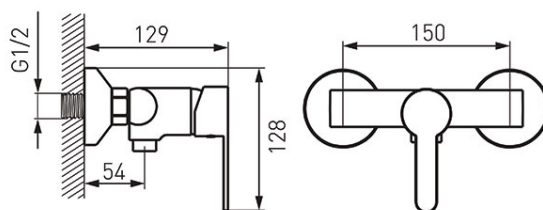

Šifra proizvoda: **BSV7**

Savio - zidna mješalica za tuš

<https://www.ferrocroatia.hr/product-5339-BSV7.html>

Pojedinačno pakiranje: **1, s barkodom za maloprodaju**

Skupno pakiranje: **12**

- zidna mješalica za tuš
- keramički regulator
- zidni
- G1/2 ekscentrični razmak od 150 ± 15 mm
- priključak za tuš G1/2
- set za tuširanje nije uključen
- krom