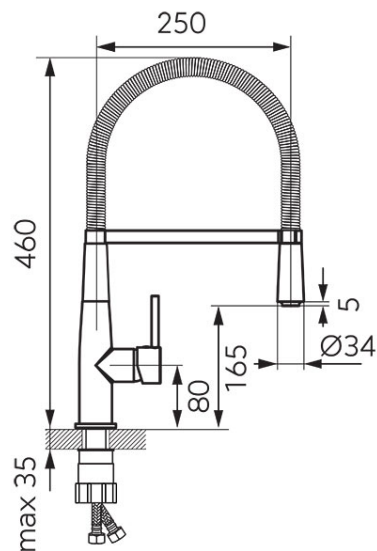

Šifra proizvoda: **BNA4**

Sonata - stojeća mješalica za sudoper s izvlačivom tuš ručicom

<https://www.ferrocroatia.hr/product-5342-BNA4.html>

Pojedinačno pakiranje: **1, s barkodom za maloprodaju**

Skupno pakiranje: **5**

- stojeća mješalica za sudoper s izvlačivom tuš ručicom
- Keramički regulator hladnog pokreta
- Regulator protoka M24x1
- G3/8 - fleksibilni konektori M10x1
- rotacijski izljev
- izvlačiva tuš ručica
- krom