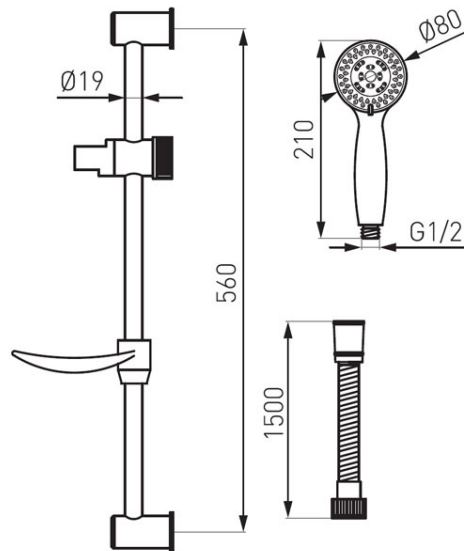

Šifra proizvoda: **N130B**

Evo - klizni set za tuširanje

<https://www.ferrocroatia.hr/product-5343-N130B.html>Pojedinačno pakiranje: **1, s barkodom za maloprodaju**

Skupno pakiranje: -

- Ručica tuša s 5 funkcija: kiša, masaža, miješano, lagano, magla - ručica tuša promjera 80 mm
- klizna metalna šipka 560 mm
- Easy Clean System - jednostavno uklanjanje kamenca s tuš ruže
- Metalno opleteno tuš crijevo od 150 cm
- kromirana polica za sapun
- krom