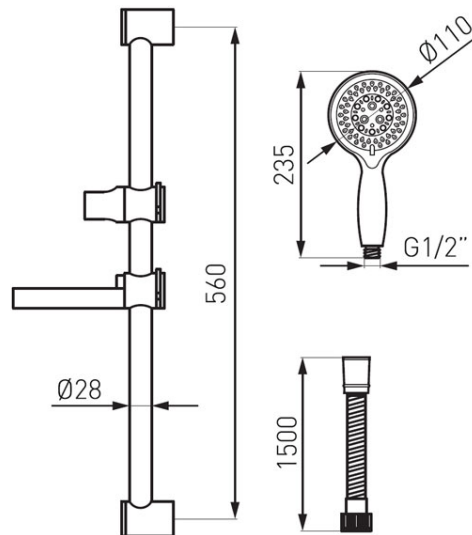

Šifra proizvoda: **N140B**

Emo - klizni set za tuširanje

<https://www.ferrocroatia.hr/product-5344-N140B.html>Pojedinačno pakiranje: **1, s barkodom za maloprodaju**Skupno pakiranje: **10**

- Ručica tuša s 5 funkcija: kiša, masaža, miješano, lagano, magla - ručica tuša promjera 110 mm
- klizna metalna šipka 560 mm
- Easy Clean System - jednostavno uklanjanje kamenca s tuš ruža
- Metalno opleteno tuš crijevo od 150 cm
- prozirna posuda za sapun
- krom