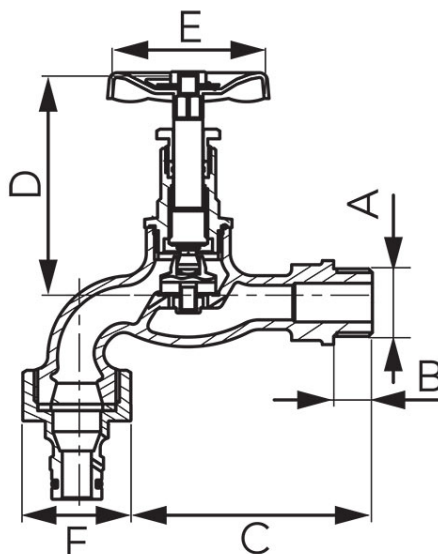

Šifra proizvoda: **ZGC**

Vrtna slavina

<https://www.ferrocroatia.hr/product-5356-ZGC.html>

- radni mediji:
  - voda (vodovod i centralno grijanje)
- vanjski navoj
- brza spojnica
- ručica: čelični obrtaj
- materijal tijela: lijevano željezo
- materijal za brtvljenje guma EPDM
- nazivni tlak 1,0 MPa (10 bara)
- maksimalna temperatura rada 90°C

Šifra proizvoda	Veličina priključaka	A	B [mm]	C [mm]	D [mm]	Ø E [mm]	F	Pojedinačni pakiranje	Proizvod u pojedinačnom pakiranju s EAN kodom koji omogućava maloprodaju	Proizvod u pojedinačnom pakiranju s EAN kodom koji omogućava maloprodaju	
ZGC01	1/2"	G1/2	12	91,5	72	50	G3/4	10	30	ZGC01W	
ZGC02	3/4"	G3/4	14	114	94	54,5	G1	6	18	-	