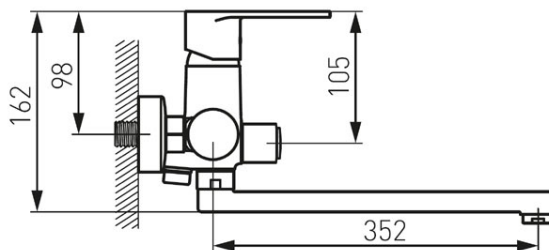

Šifra proizvoda: **BAG5A**

Algeo - zidna mješalica za umivaonik s keramičkim prebacivačem za tuširanje

<https://www.ferrocroatia.hr/product-5367-BAG5A.html>

- zidna mješalica za umivaonik s keramičkim prebacivačem za tuširanje
- keramički regulator
- zidna montaža
- keramički prebacivač za umivaonik/tuš
- Regulator protoka M24x1
- Ekscentrični razmak spoja G1/2 150 ± 20 mm
- rotacijski izljev
- priključak za tuš G1/2
- krom